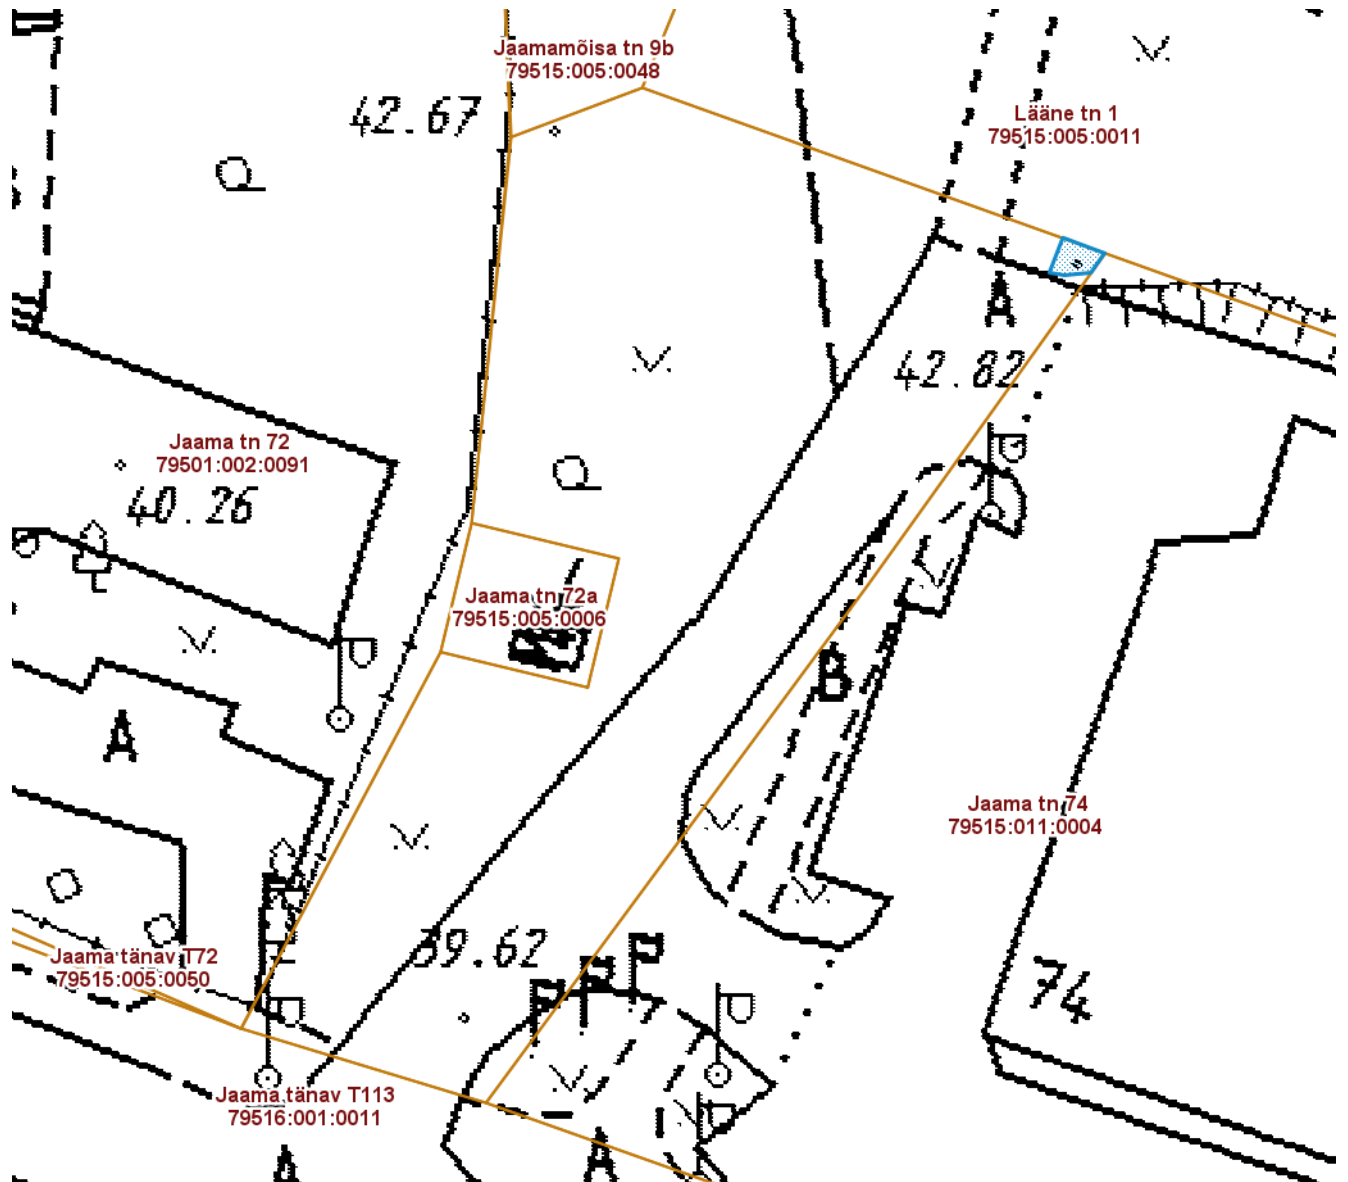

# ISIKLIKU KASUTUSÕIGUSEGA KOORMATAVA

## ALA SKEEM

Jaama tn 72b (79515:011:0003)

M 1 : 400

— Isikliku kasutusõigusega seatav  
maa-ala 4 m<sup>2</sup>  
(0,4 kV maakaabelliin)

| Nr | X          | Y         |
|----|------------|-----------|
| 1  | 6474589.34 | 660861.99 |
| 2  | 6474590.16 | 660859.79 |
| 3  | 6474588.30 | 660859.08 |
| 4  | 6474588.17 | 660859.87 |
| 5  | 6474588.30 | 660861.27 |